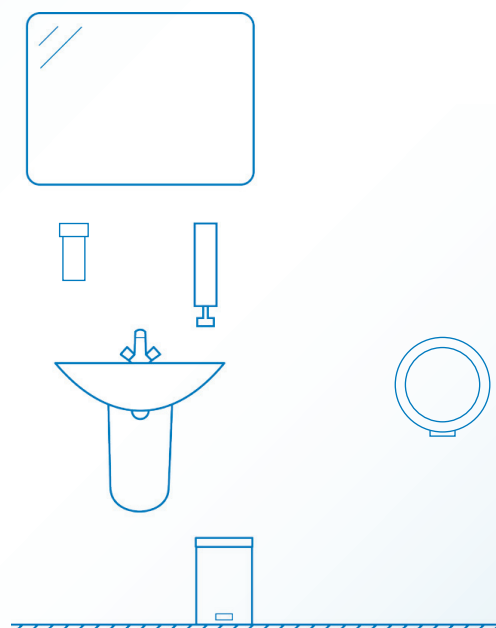

Toilettenpapierspender Edelstahl

Für vier Toilettenpapierrollen

Pandemie
resistent

Der Toilettenpapierspender besteht aus gebürstetem Edelstahl und besitzt eine zusätzliche antifingerprint-Beschichtung. Der Spender verfügt über eine Abrisskante und eine Füllstandanzeige.

Artikelnummer

XXXX

Dimensionen

H 320 x B 320 x T 125 mm