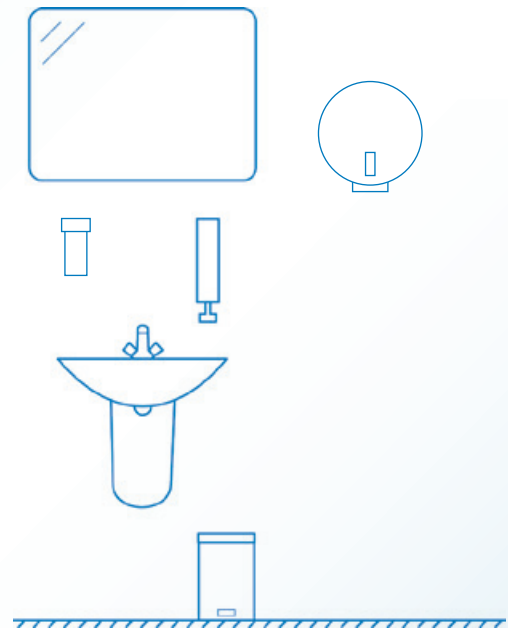

Papierrollenspender TPS Jumbo 252 Maxi

Papierrollenspender für Jumbo- Rollen

Artikelnummer 7710022
Ausführungen weiss

Inhalt
bis maximal $\varnothing$ 300 mm
abschliessbar mit Schlüssel

Dimensionen
358 x 378 x 142 mm

Desinfektionsmittel:
Grossrollen Jumbo
 $\varnothing$ max. 300 mm