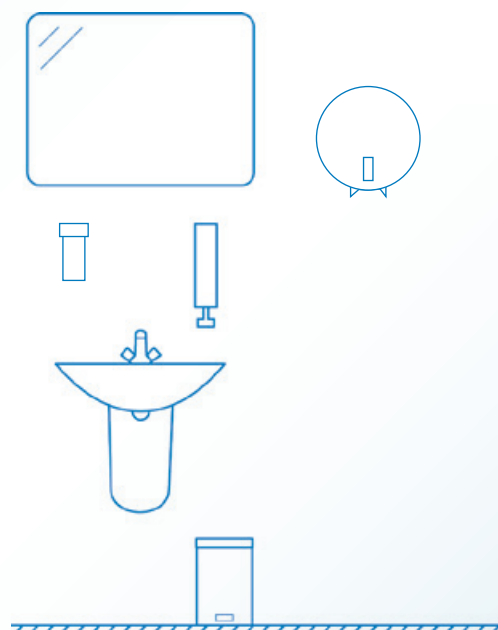

# Papierrollenspender TPS Jumbo 252 Maxi Edelstahl

## Papierrollenspender für Jumbo- Rollen

**Artikelnummer**

7710021

**Ausführungen**

Edelstahl

**Inhalt**

bis maximal  $\varnothing$  280 mm

abschliessbar mit Schlüssel

**Dimensionen**

120 x  $\varnothing$  310 mm

**Desinfektionsmittel:**

Grossrollen Jumbo

$\varnothing$  max. 300 mm

## Papierrollenspender für Jumbo- Rollen

**Artikelnummer** 7710022  
**Ausführungen** weiss

**Inhalt**  
bis maximal  $\varnothing$  300 mm  
abschliessbar mit Schlüssel

**Dimensionen**  
358 x 378 x 142 mm